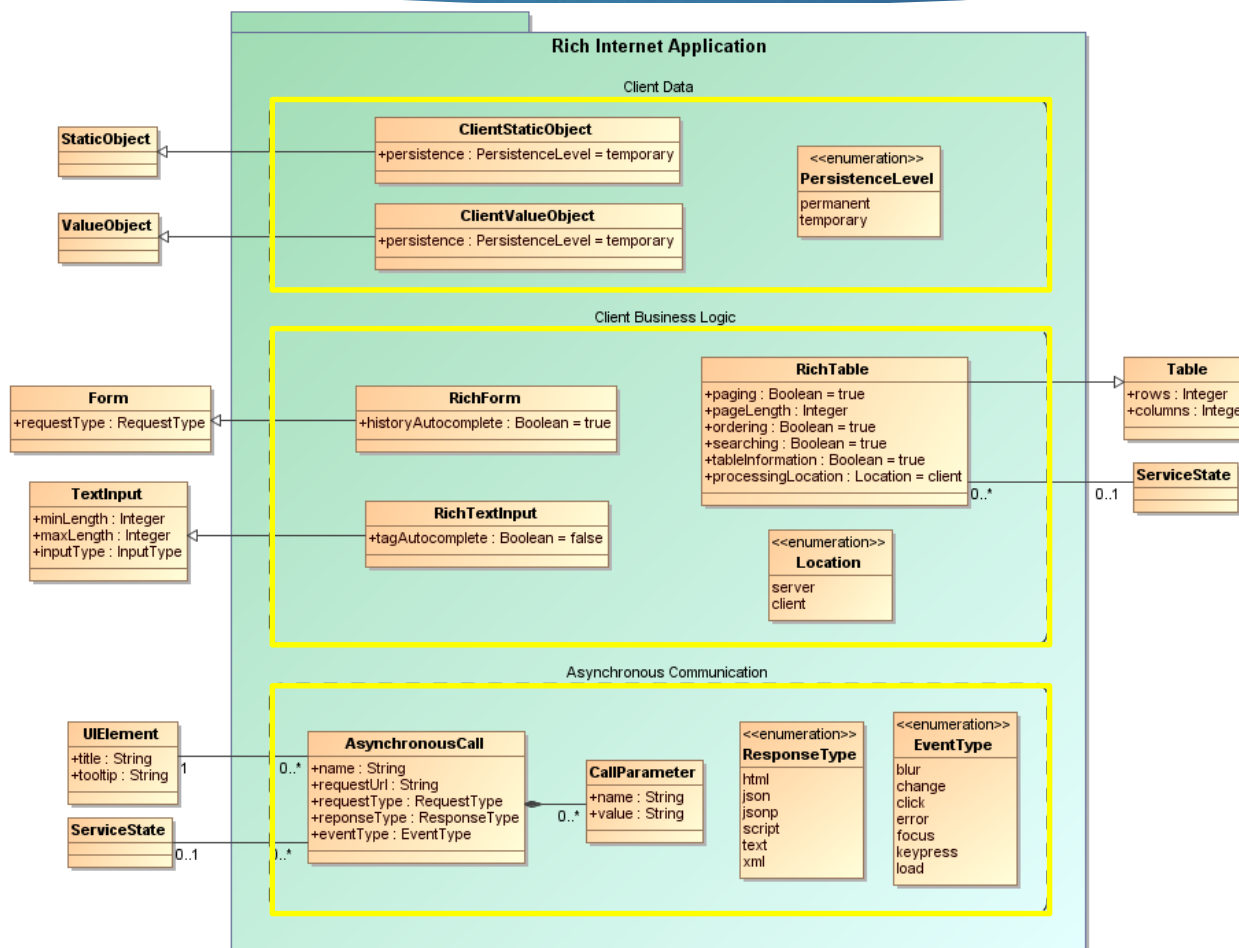

- ▶ Rich Presentation
- ▶ Client Data
- ▶ Client Business Logic
- ▶ Asynchronous Communication

Problem

The Need to provide a solution that eases the development of RIAs

Criteria	2006-2010	2013-2016	Proposal
<ul style="list-style-type: none">Client DataClient Business LogicAsynchronous Communication	✓	✗	✓
Scripting-based Technologies	✗	✓	✓
MDA	✗	✓	✓

Proposal: Development Process

Proposal: Extension of MoWebA RIAs ASM

Proposal: Example

package Controlar Marcaciones [Controlar Marcaciones]

```

Controlar Marcaciones.js
1 $(document).ready(function() {
2   $('#Marcaciones').DataTable({
3     "paging": true,
4     "pageLength": 15,
5     "ordering": true,
6     "searching": true,
7     "info": true,
8     "serverSide": false,
9     "ajax": "/ria/servicios/Obtener_Marcaciones.php"
10  });
11 });
12

```

Controlar Marcaciones

Show 10 entries

Search:

Empleado	Tipo de Marcacion	Fecha y Hora
rgaleano	Entrada	2016-08-15 08:02:00
rgaleano	Salida	2016-08-15 17:01:00
rgaleano	Entrada	2016-08-16 07:57:00
rgaleano	Salida	2016-08-16 17:00:00
rgaleano	Entrada	2016-08-17 08:07:00
rgaleano	Salida	2016-08-17 16:55:00
ranteta	Entrada	2016-08-15 08:02:00
ranteta	Salida	2016-08-15 17:01:00
ranteta	Entrada	2016-08-16 07:57:00
ranteta	Salida	2016-08-16 17:00:00