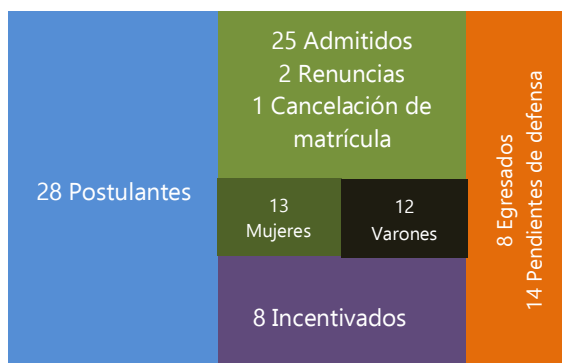

DOCTORADO EN GESTIÓN AMBIENTAL

Universidad Nacional de Itapúa

Encarnación – Paraguay

PROGRAMA PROCIENCIA – CONVOCATORIA 2013 – 14-POS-015

OBJETIVO DEL POSGRADO

Formar docentes y profesionales investigadores capaces de manejar con eficiencia los temas ambientales y los de gestión y desarrollo sostenible para contribuir a mejorar la calidad de vida de la población.

LÍNEAS DE INVESTIGACIÓN

1. Impacto ambiental urbano, industrial y rural
2. Sistemas de salud y saneamiento ambiental
3. Preservación y conservación de recursos naturales
4. Planificación y política ambiental
5. Ordenamiento ambiental territorial

DATOS GENERALES

1. Estudiantes