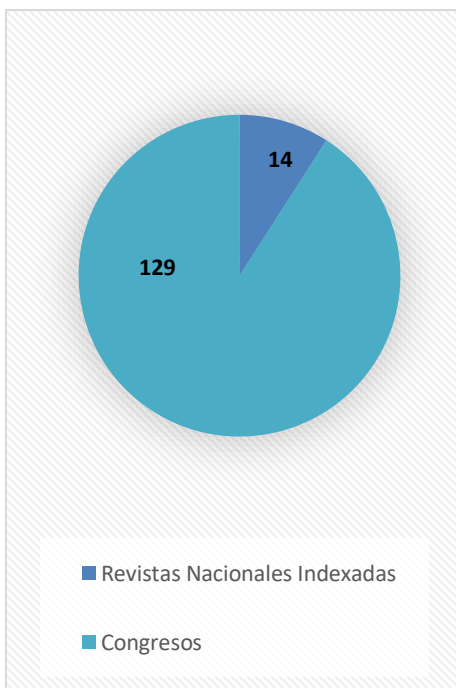

LÍNEAS DE INVESTIGACIÓN

1. Impacto ambiental urbano, industrial y rural
2. Sistemas de salud y saneamiento ambiental
3. Preservación y conservación de recursos naturales
4. Planificación y política ambiental
5. Ordenamiento ambiental territorial

DATOS GENERALES

1. Estudiantes

2. Docentes: Categorizados en PRONII

Procedencia del plantel docente

RESULTADOS

3. Publicación de estudiantes

4. Estudiantes categorizados en PRONII

5. Participación en estancias de vinculación

6. Participación en proyectos de investigación

7. Áreas de incorporación de egresados