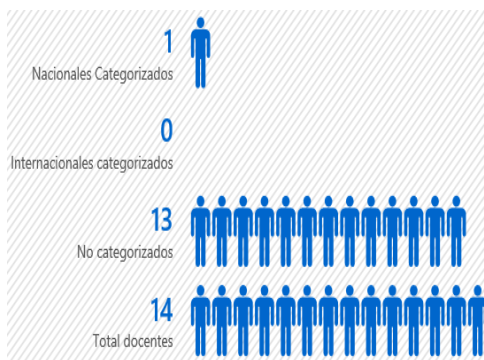

2. Docentes: Categorizados en PRONII